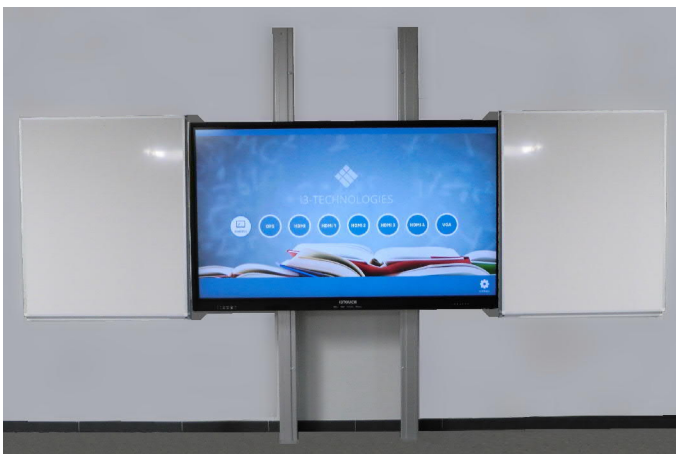

i3-TECHNOLOGIES

KROmedia

Präziser, schneller und verlässlicher.

20-fachTOUCH Boards von i3

Sämtliche i3-BOARDS sind mit der präzisen und verlässlichen V-Sense-Technologie ausgestattet. Diese Technologie ist schnell, extrem präzise und erlaubt bis zu 10 simultane Touchpoints. Schreiben Sie mit dem Finger, einem Stift oder jedem anderen beliebigen Objekt.

Die i3 DUO Surface ist die ideale Projektionsoberfläche mit minimalem Glanz, die Hotspots eliminiert und so visueller Ermüdung vorbeugt. Blendungen werden dank der Oberfläche minimiert.

Die KROmedia-Lösung 100 Zoll

Bis zu 8 Jahre Garantie auf die Displays von i3-Technologies.

KROmedia-Lösungen mit i3- Interaktiven Displays

Die Displays der E-Serie sind in 55", 65", 75" und 86 Zoll lieferbar.

Artikel-Nummer: KM-30 I 89 D-E