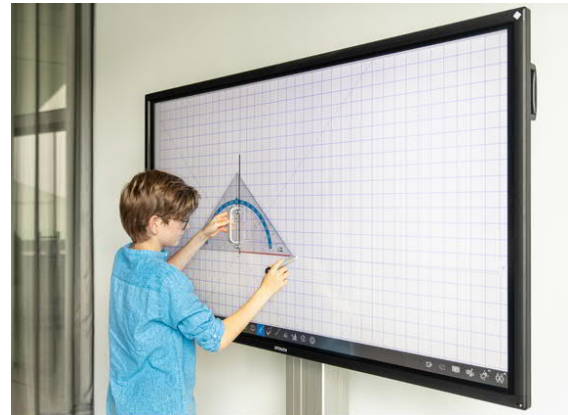

i3-TECHNOLOGIES

i3 Touch interaktive Touchdisplays

Exzellentes interaktives Touch-Display mit schneller und präziser V-Sense Touch-Technologie.

Die i3 TOUCH E-Serie überzeugt mit kristallklaren high-definition-Bildern. Die V-Sense-Touchtechnologie mit 20 Touchpunkten lässt sich mit dem Finger oder Stift bedienen und der Bildschirm reagiert sofort.

Einfaches Notieren

Nutzen Sie die Bedienerfreundliche Whiteboard-App um Notizen zu schreiben und diese umgehend zu teilen.

Android Betriebssystem

Das Android Betriebssystem verfügt über vorinstallierte Apps wie Webbrowser, Datei-Explorer und Dokumenteneditor.

Surfen Sie durch´s Internet und öffnen Sie Ihre Office- oder PDF-Dateien - ohne einen Computer.

Sofort Präsentieren

Nutzen Sie die i3 ALLSYNC Mirroring-App um Ihren Bildschirm sofort auf dem Display zu teilen.

Bis zu 8 Jahre Garantie auf die Displays von i3-Technologies.